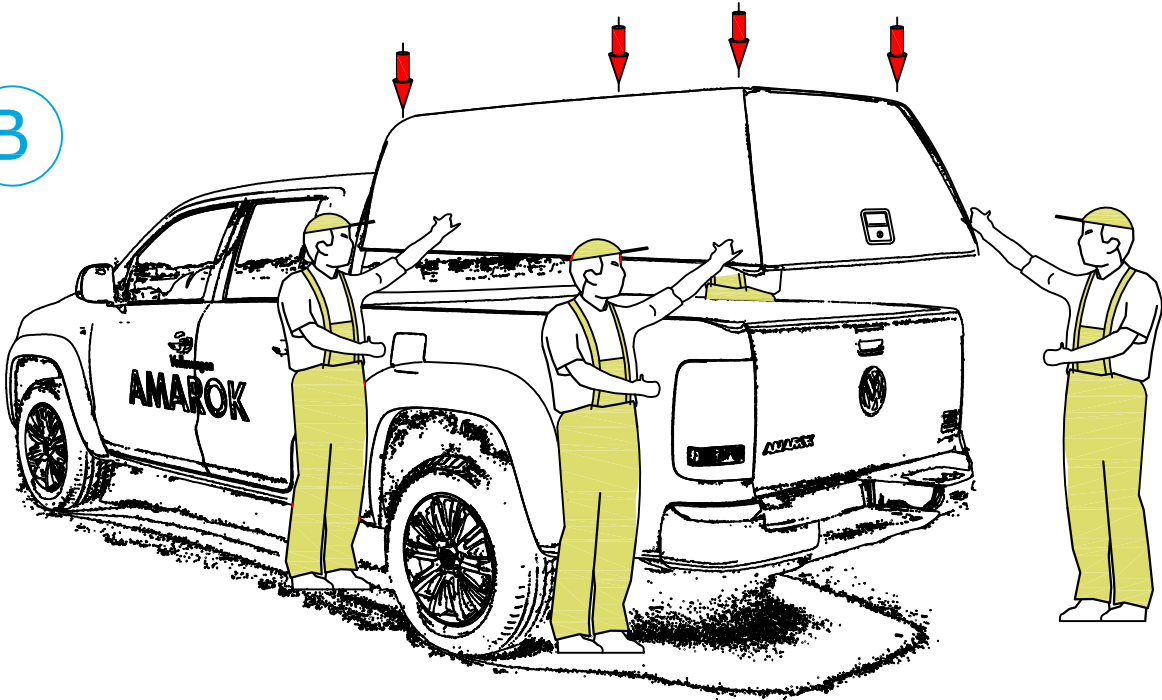

ROAD RANGER®

A

B

C

VW DC BW