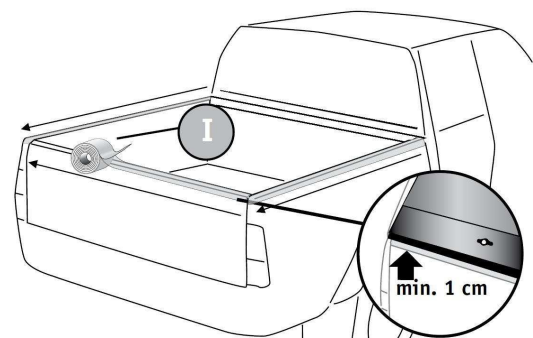

ROAD RANGER®

G

H

I

VW DC BW