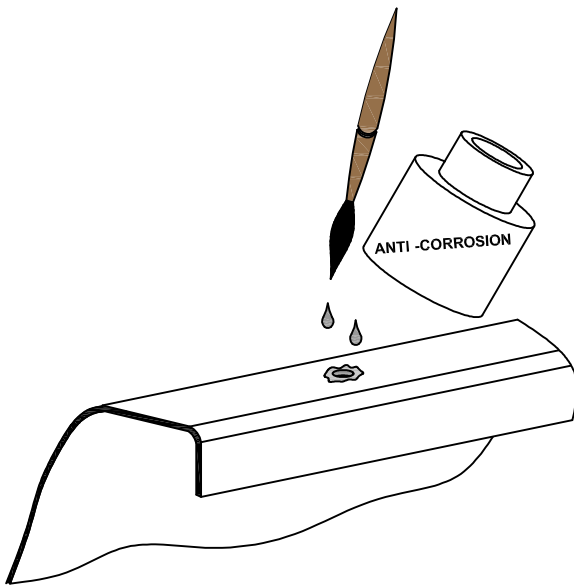

ROAD RANGER®

G

H

I

VW DC BW