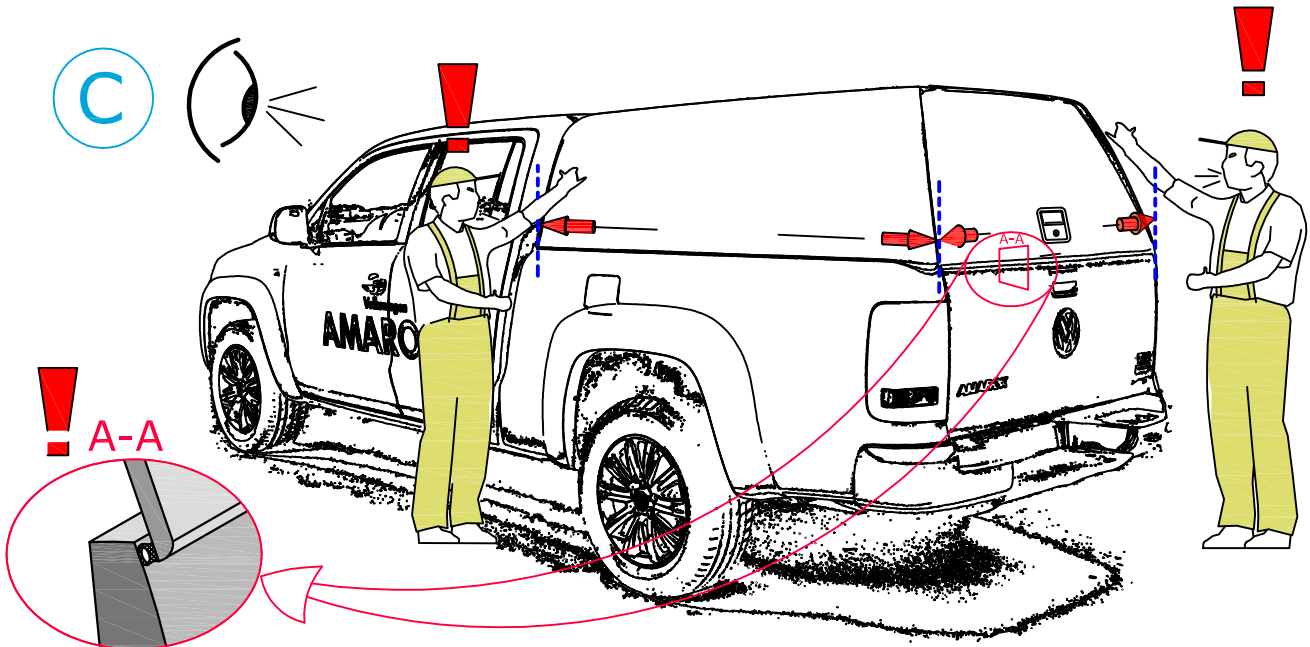

ROAD RANGER®

A

B

C

VW DC BW