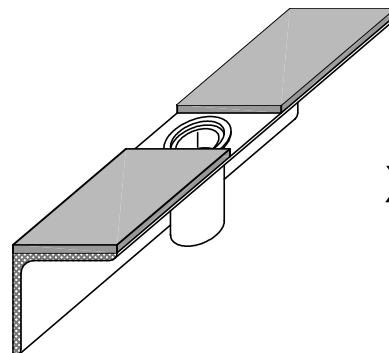

ROAD RANGER®

IM-SV-039-11-W

MONTAGEANLEITUNG

VW DC BW

VW DC BW

BEFESTIGUNGSTEILE

1. Selbstklebende
Schutzfolie

x4

2. Schraube

x6

3. Unterlegscheibe

x6

4. Winkel mit Nietmutter

x6

ROAD RANGER®

A