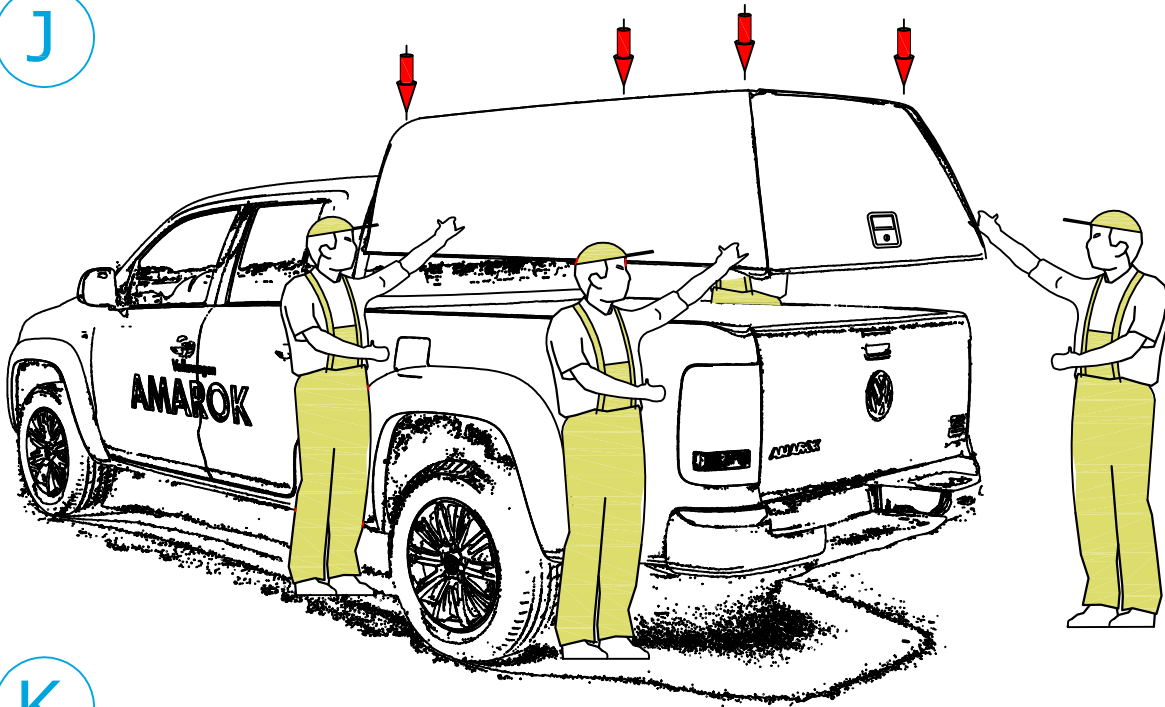

ROAD RANGER®

J